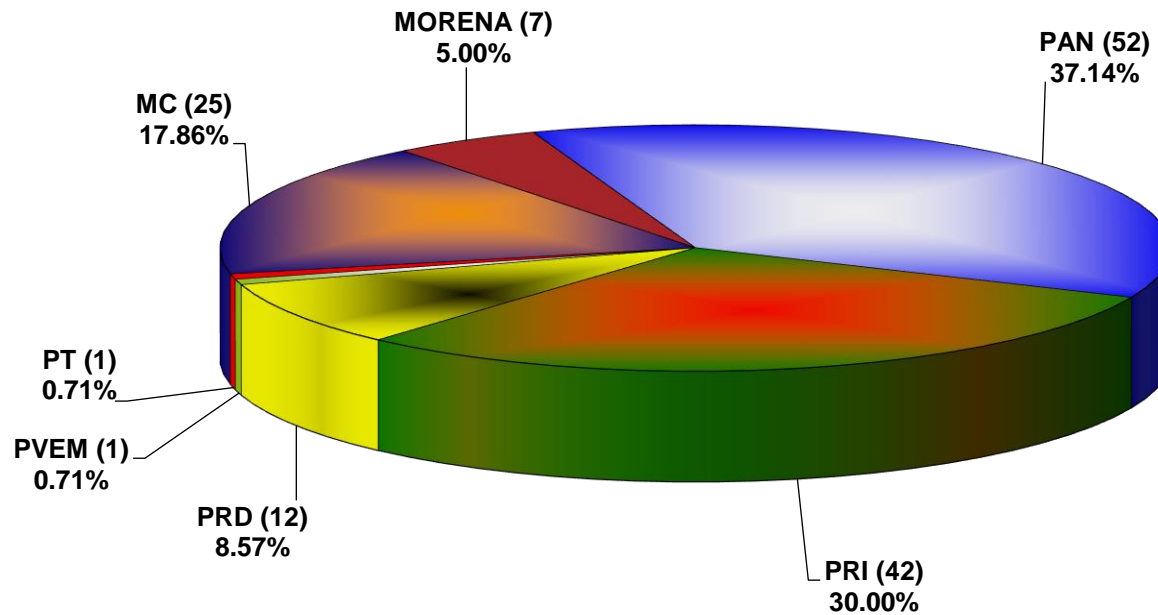

**INSTITUTO ESTATAL ELECTORAL Y DE PARTICIPACIÓN CIUDADANA DE NUEVO LEÓN  
PORCENTAJE Y ESPACIO TOTAL DEDICADO A CADA PARTIDO POLÍTICO EN PRENSA (CM2)  
ACUMULADO DE FEBRERO DE 2023**

**INSTITUTO ESTATAL ELECTORAL Y DE PARTICIPACIÓN CIUDADANA DE NUEVO LEÓN  
PORCENTAJE Y NÚMERO TOTAL DE NOTAS DEDICADAS A CADA PARTIDO POLÍTICO EN  
PRENSA  
ACUMULADO DE FEBRERO DE 2023**

**INSTITUTO ESTATAL ELECTORAL Y DE PARTICIPACIÓN CIUDADANA DE NUEVO LEÓN**  
**TOTAL DE NOTAS DEDICADAS A CADA PARTIDO POLÍTICO POR GRUPO EDITORIAL**  
**ACUMULADO DE FEBRERO DE 2023**