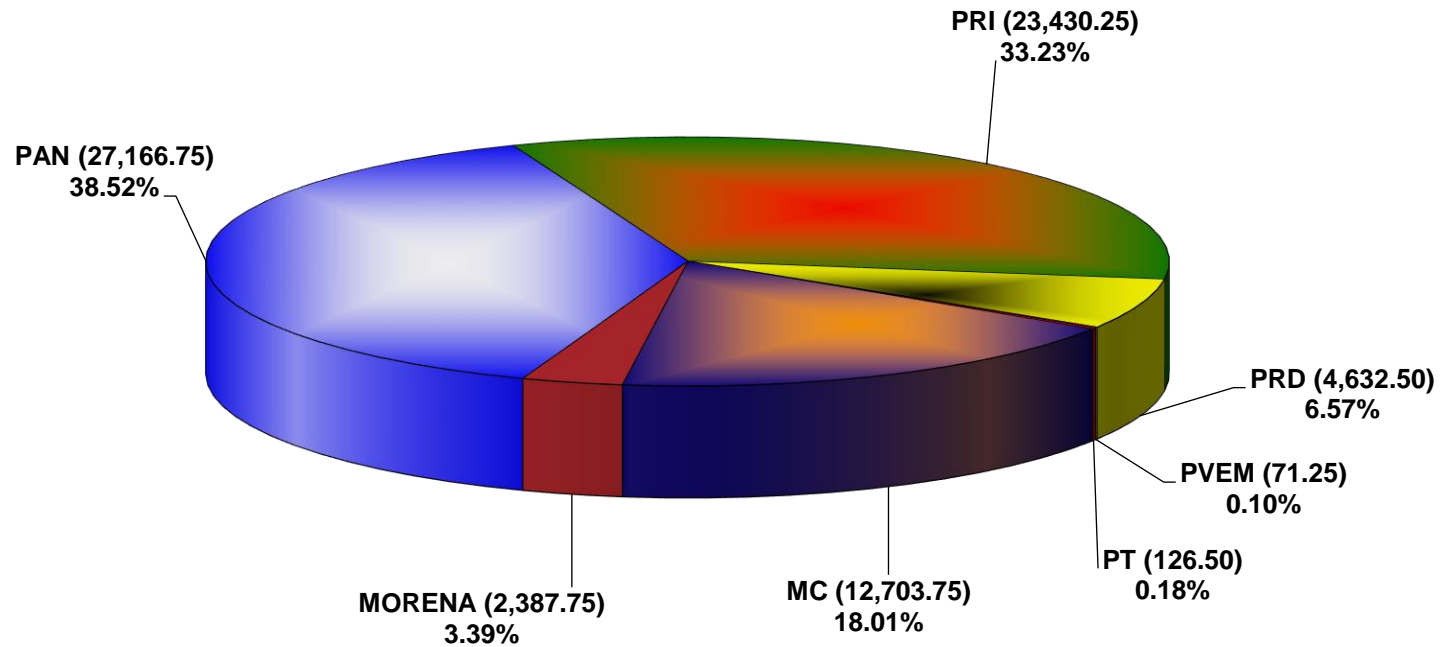

**INSTITUTO ESTATAL ELECTORAL Y DE PARTICIPACIÓN CIUDADANA DE NUEVO LEÓN  
PORCENTAJE Y ESPACIO TOTAL DEDICADO A CADA PARTIDO POLÍTICO EN PRENSA (CM2)  
ACUMULADO DE FEBRERO DE 2023**

**INSTITUTO ESTATAL ELECTORAL Y DE PARTICIPACIÓN CIUDADANA DE NUEVO LEÓN  
PORCENTAJE Y NÚMERO TOTAL DE NOTAS DEDICADAS A CADA PARTIDO POLÍTICO EN  
PRENSA  
ACUMULADO DE FEBRERO DE 2023**

**INSTITUTO ESTATAL ELECTORAL Y DE PARTICIPACIÓN CIUDADANA DE NUEVO LEÓN**  
**TOTAL DE NOTAS DEDICADAS A CADA PARTIDO POLÍTICO POR GRUPO EDITORIAL**  
**ACUMULADO DE FEBRERO DE 2023**